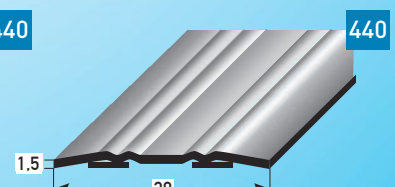

Neuheiten 2017 aus Aue!

News 2017 from Aue!

MINI-APL-Klick-System 4 - 7 mm Aluminium / MINI-APL-click-system 4 - 7 mm aluminium

APL-Klick-System 15 - 24 mm Aluminium APL-click-system 15 - 24 mm aluminium

Einschubprofil Aluminium insert profile aluminium

Treppenkanten Aluminium / stair nosings aluminium

Übergangsprofile 27 + 38 mm, profilierte Riffelung Edelstahl matt connecting profiles 27 + 38 mm, fluted profile, stainless steel satin