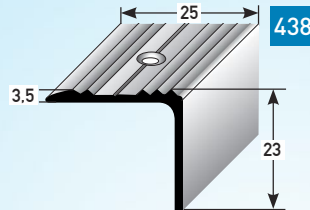

Einschubprofil Aluminium insert profile aluminium

Treppenkanten Aluminium / stair nosings aluminium

Übergangsprofile 27 + 38 mm, profilierte Riffelung Edelstahl matt connecting profiles 27 + 38 mm, fluted profile, stainless steel satin

Neuheiten 2017 aus Aue!

News 2017 from Aue!

Übergangsprofil

Edelstahl V4A gezogen
connecting profile drawn
V4A stainless steel

Treppenkante

Edelstahl V4A gezogen
stair nosing drawn
V4A stainless steel

Dehnungsfugenprofil Aluminium schwarz

eloxiert mit schwarzer Silikoneinlage
expansion gap profile aluminium black anodized with black
silicone insert

Sockelleisten i-Form, r-Form & j- & L-Form.

Edelstahl matt + Aluminium
skirtings i- form, r-form, j-form + L-form,
stainless steel satin + aluminium