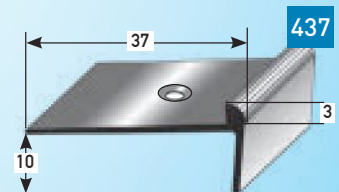

Neuheiten 2017 aus Aue!

News 2017 from Aue!

MINI-APL-Klick-System 4 - 7 mm Aluminium / MINI-APL-click-system 4 - 7 mm aluminium

APL-Klick-System 15 - 24 mm Aluminium APL-click-system 15 - 24 mm aluminium

Einschubprofil Aluminium insert profile aluminium

Treppenkanten Aluminium / stair nosings aluminium

Übergangsprofile 27 + 38 mm, profilierte Riffelung Edelstahl matt connecting profiles 27 + 38 mm, fluted profile, stainless steel satin

Neuheiten 2017 aus Aue!

News 2017 from Aue!

Übergangsprofil

Edelstahl V4A gezogen
connecting profile drawn
V4A stainless steel

Treppenkante

Edelstahl V4A gezogen
stair nosing drawn
V4A stainless steel

Dehnungsfugenprofil Aluminium schwarz