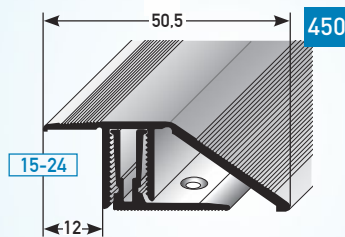

Neuheiten 2017 aus Aue!

News 2017 from Aue!

MINI-APL-Klick-System 4 - 7 mm Aluminium / MINI-APL-click-system 4 - 7 mm aluminium

APL-Klick-System 15 - 24 mm Aluminium APL-click-system 15 - 24 mm aluminium

Einschubprofil Aluminium insert profile aluminium

Treppenkanten Aluminium / stair nosings aluminium

Übergangsprofile 27 + 38 mm, profilierte Riffelung Edelstahl matt connecting profiles 27 + 38 mm, fluted profile, stainless steel satin

Neuheiten 2017 aus Aue!

News 2017 from Aue!

Übergangsprofil

Edelstahl V4A gezogen
connecting profile drawn
V4A stainless steel

Treppenkante

Edelstahl V4A gezogen
stair nosing drawn
V4A stainless steel

Dehnungsfugenprofil Aluminium schwarz