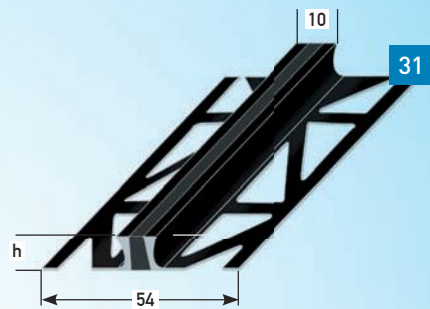

Einschubprofil Aluminium insert profile aluminium

Treppenkanten Aluminium / stair nosings aluminium

Übergangsprofile 27 + 38 mm, profilierte Riffelung Edelstahl matt connecting profiles 27 + 38 mm, fluted profile, stainless steel satin

Neuheiten 2017 aus Aue!

News 2017 from Aue!

Übergangsprofil

Edelstahl V4A gezogen
connecting profile drawn
V4A stainless steel

Treppenkante

Edelstahl V4A gezogen
stair nosing drawn
V4A stainless steel

Dehnungsfugenprofil Aluminium schwarz

eloxiert mit schwarzer Silikoneinlage
expansion gap profile aluminium black anodized with black
silicone insert

Sockelleisten i-Form, r-Form & j- & L-Form.

Edelstahl matt + Aluminium
skirtings i- form, r-form, j-form + L-form,
stainless steel satin + aluminium