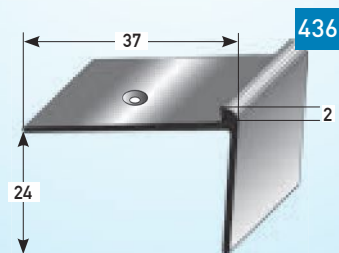

Neuheiten 2017 aus Aue!

News 2017 from Aue!

MINI-APL-Klick-System 4 - 7 mm Aluminium / MINI-APL-click-system 4 - 7 mm aluminium

APL-Klick-System 15 - 24 mm Aluminium APL-click-system 15 - 24 mm aluminium

Einschubprofil Aluminium insert profile aluminium

Treppenkanten Aluminium / stair nosings aluminium

Übergangsprofile 27 + 38 mm, profilierte Riffelung Edelstahl matt connecting profiles 27 + 38 mm, fluted profile, stainless steel satin