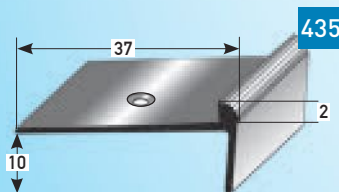

Neuheiten 2017 aus Aue!

News 2017 from Aue!

MINI-APL-Klick-System 4 - 7 mm Aluminium / MINI-APL-click-system 4 - 7 mm aluminium

APL-Klick-System 15 - 24 mm Aluminium APL-click-system 15 - 24 mm aluminium

Einschubprofil Aluminium insert profile aluminium

Treppenkanten Aluminium / stair nosings aluminium

Übergangsprofile 27 + 38 mm, profilierte Riffelung Edelstahl matt connecting profiles 27 + 38 mm, fluted profile, stainless steel satin