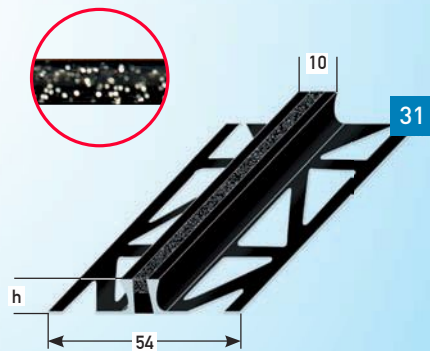

Einschubprofil Aluminium insert profile aluminium

Treppenkanten Aluminium / stair nosings aluminium

Übergangsprofile 27 + 38 mm, profilierte Riffelung Edelstahl matt connecting profiles 27 + 38 mm, fluted profile, stainless steel satin

Neuheiten 2017 aus Aue!

News 2017 from Aue!

Übergangsprofil

Edelstahl V4A gezogen
connecting profile drawn
V4A stainless steel

Treppenkante

Edelstahl V4A gezogen
stair nosing drawn
V4A stainless steel

Dehnungsfugenprofil Aluminium schwarz

eloxiert mit schwarzer Silikoneinlage
expansion gap profile aluminium black anodized with black
silicone insert

Sockelleisten i-Form, r-Form & j- & L-Form.

Edelstahl matt + Aluminium
skirtings i- form, r-form, j-form + L-form,
stainless steel satin + aluminium

Dehnungsfugenprofil Aluminium schwarz

eloxiert mit Diamant-Glitter-Silikoneinlage
expansion gap profile aluminium black anodized with diamond
glitter silicone insert

CONTEGO-Sockelleiste + Zubehör Aluminium / CONTEGO skirting + accessories. aluminium