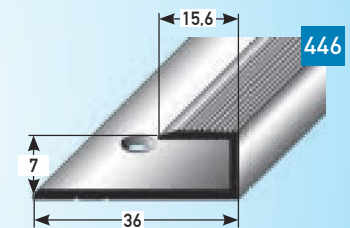

Neuheiten 2017 aus Aue!

News 2017 from Aue!

MINI-APL-Klick-System 4 - 7 mm Aluminium / MINI-APL-click-system 4 - 7 mm aluminium

APL-Klick-System 15 - 24 mm Aluminium APL-click-system 15 - 24 mm aluminium

Einschubprofil Aluminium insert profile aluminium

Treppenkanten Aluminium / stair nosings aluminium

Übergangsprofile 27 + 38 mm, profilierte Riffelung Edelstahl matt connecting profiles 27 + 38 mm, fluted profile, stainless steel satin