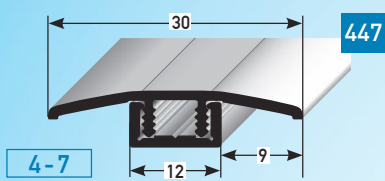

Neuheiten 2017 aus Aue!

News 2017 from Aue!

MINI-APL-Klick-System 4 - 7 mm Aluminium / MINI-APL-click-system 4 - 7 mm aluminium

APL-Klick-System 15 - 24 mm Aluminium APL-click-system 15 - 24 mm aluminium

Einschubprofil Aluminium insert profile aluminium

Treppenkanten Aluminium / stair nosings aluminium

Übergangsprofile 27 + 38 mm, profilierte Riffelung Edelstahl matt connecting profiles 27 + 38 mm, fluted profile, stainless steel satin

Neuheiten 2017 aus Aue!

News 2017 from Aue!

Übergangsprofil

Edelstahl V4A gezogen
connecting profile drawn
V4A stainless steel

Treppenkante

Edelstahl V4A gezogen
stair nosing drawn
V4A stainless steel

Dehnungsfugenprofil Aluminium schwarz