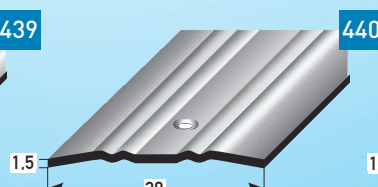

Neuheiten 2017 aus Aue!

News 2017 from Aue!

MINI-APL-Klick-System 4 - 7 mm Aluminium / MINI-APL-click-system 4 - 7 mm aluminium

APL-Klick-System 15 - 24 mm Aluminium APL-click-system 15 - 24 mm aluminium

Einschubprofil Aluminium insert profile aluminium

Treppenkanten Aluminium / stair nosings aluminium

Übergangsprofile 27 + 38 mm, profilierte Riffelung Edelstahl matt connecting profiles 27 + 38 mm, fluted profile, stainless steel satin

Neuheiten 2017 aus Aue!

News 2017 from Aue!

Übergangsprofil

Edelstahl V4A gezogen
connecting profile drawn
V4A stainless steel

Treppenkante

Edelstahl V4A gezogen
stair nosing drawn
V4A stainless steel

Dehnungsfugenprofil Aluminium schwarz