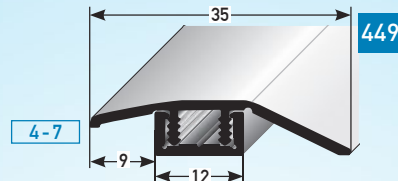

Neuheiten 2017 aus Aue!

News 2017 from Aue!

MINI-APL-Klick-System 4 - 7 mm Aluminium / MINI-APL-click-system 4 - 7 mm aluminium

APL-Klick-System 15 - 24 mm Aluminium APL-click-system 15 - 24 mm aluminium

Einschubprofil Aluminium insert profile aluminium

Treppenkanten Aluminium / stair nosings aluminium

Übergangsprofile 27 + 38 mm, profilierte Riffelung Edelstahl matt connecting profiles 27 + 38 mm, fluted profile, stainless steel satin