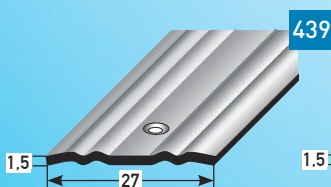

Neuheiten 2017 aus Aue!

News 2017 from Aue!

MINI-APL-Klick-System 4 - 7 mm Aluminium / MINI-APL-click-system 4 - 7 mm aluminium

APL-Klick-System 15 - 24 mm Aluminium APL-click-system 15 - 24 mm aluminium

Einschubprofil Aluminium insert profile aluminium

Treppenkanten Aluminium / stair nosings aluminium

Übergangsprofile 27 + 38 mm, profilierte Riffelung Edelstahl matt connecting profiles 27 + 38 mm, fluted profile, stainless steel satin

Neuheiten 2017 aus Aue!

News 2017 from Aue!

Übergangsprofil

Edelstahl V4A gezogen
connecting profile drawn
V4A stainless steel

Treppenkante

Edelstahl V4A gezogen
stair nosing drawn
V4A stainless steel

Dehnungsfugenprofil Aluminium schwarz