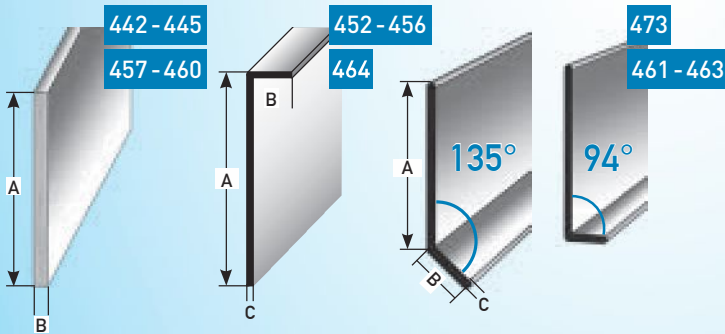

Einschubprofil Aluminium insert profile aluminium

Treppenkanten Aluminium / stair nosings aluminium

Übergangsprofile 27 + 38 mm, profilierte Riffelung Edelstahl matt connecting profiles 27 + 38 mm, fluted profile, stainless steel satin

Neuheiten 2017 aus Aue!

News 2017 from Aue!

Übergangsprofil

Edelstahl V4A gezogen
connecting profile drawn
V4A stainless steel

Treppenkante

Edelstahl V4A gezogen
stair nosing drawn
V4A stainless steel

Dehnungsfugenprofil Aluminium schwarz

eloxiert mit schwarzer Silikoneinlage
expansion gap profile aluminium black anodized with black
silicone insert

Sockelleisten i-Form, r-Form & j- & L-Form.

Edelstahl matt + Aluminium
skirtings i- form, r-form, j-form + L-form,
stainless steel satin + aluminium