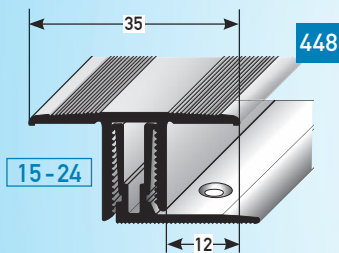

Neuheiten 2017 aus Aue!

News 2017 from Aue!

MINI-APL-Klick-System 4 - 7 mm Aluminium / MINI-APL-click-system 4 - 7 mm aluminium

APL-Klick-System 15 - 24 mm Aluminium APL-click-system 15 - 24 mm aluminium

Einschubprofil Aluminium insert profile aluminium

Treppenkanten Aluminium / stair nosings aluminium

Übergangsprofile 27 + 38 mm, profilierte Riffelung Edelstahl matt connecting profiles 27 + 38 mm, fluted profile, stainless steel satin

Neuheiten 2017 aus Aue!

News 2017 from Aue!

Übergangsprofil

Edelstahl V4A gezogen
connecting profile drawn
V4A stainless steel

Treppenkante

Edelstahl V4A gezogen
stair nosing drawn
V4A stainless steel

Dehnungsfugenprofil Aluminium schwarz