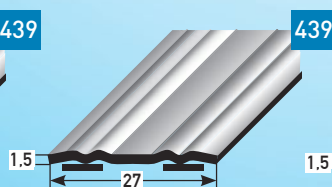

Neuheiten 2017 aus Aue!

News 2017 from Aue!

MINI-APL-Klick-System 4 - 7 mm Aluminium / MINI-APL-click-system 4 - 7 mm aluminium

APL-Klick-System 15 - 24 mm Aluminium APL-click-system 15 - 24 mm aluminium

Einschubprofil Aluminium insert profile aluminium

Treppenkanten Aluminium / stair nosings aluminium

Übergangsprofile 27 + 38 mm, profilierte Riffelung Edelstahl matt connecting profiles 27 + 38 mm, fluted profile, stainless steel satin

Neuheiten 2017 aus Aue!

News 2017 from Aue!

Übergangsprofil

Edelstahl V4A gezogen
connecting profile drawn
V4A stainless steel

Treppenkante

Edelstahl V4A gezogen
stair nosing drawn
V4A stainless steel

Dehnungsfugenprofil Aluminium schwarz