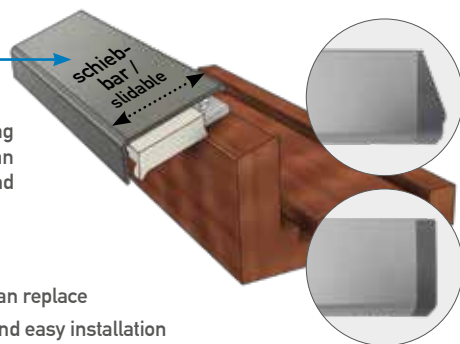

Fensterstockabdeckung

+ Endkappen und einstellbare Befestigungsclips mit Edelstahlschrauben 3 x 10

Windows frame profile + end caps and adjustable mounting clips with stainless steel screws (3 x 10)

Passende Endkappen schließen links und rechts vom Profil mit dem Fenster bündig ab. Dabei können Sie, je nach Beschaffenheit des Fensters, zwischen geraden und leicht schrägen (30°), Endkappen wählen. Clips und Endkappen bestehen aus witterungsbeständigem Kunststoff.

Matching end caps sit flush with the window on both the left and right sides of the profile. Depending on the specific characteristics of the window, you can choose between straight and slightly angled (30°) end caps. Both the clips and the end caps are made of weather-resistant plastic (TPU).

- schützen statt erneuern / protect rather than replace
- einfache und schnelle Montage / quick and easy installation
- kein Spezialwerkzeug nötig / no special tools required
- aus Aluminium - eloxiert oder pulverbeschichtet / made of aluminum - anodized or powder coated

- **Standardlängen:** 1,0 m / 2,0 m
  standard lengths

- **Endkappen-Farben:**
  grau, weiß, schwarz

end cap colours: grey, white, black

- **Profil-Farben:**
  Profile colours