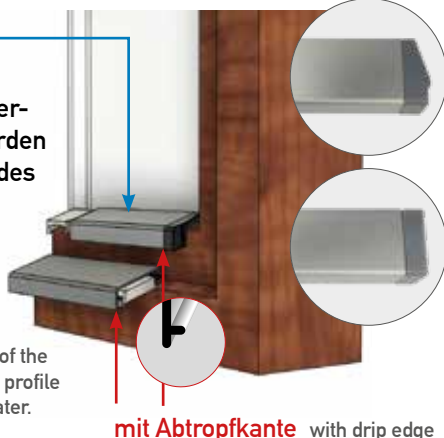

Wetterschenkelprofil

+ Endkappen und einstellbare Befestigungsclips mit Edelstahlschrauben 3 x 10

Window sash profile + end caps and adjustable mounting clips with stainless steel screws (3 x 10)

Auch nachträglich lassen sich Fenster dauerhaft schützen. Die mitgelieferten Clips werden auf die Schenkel des Fensterflügels oder des Rahmens aufgeschraubt, worauf das jeweilige Profil aufgeklickt wird. Die Abtropfkante leitet das Wasser ab.

Windows can also be permanently protected retroactively. The supplied clips are screwed onto the legs of the window sash or frame, onto which the corresponding profile is then clicked into place. The drip edge diverts the water.

Matching end caps sit flush with the window on both the left and right sides of the profile. Depending on the specific characteristics of the window, you can choose between straight and slightly angled (30°) end caps. Both the clips and the end caps are made of weather-resistant plastic (TPU).